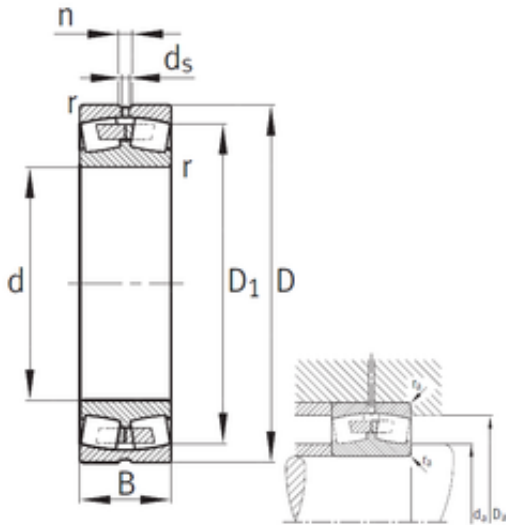

## FAG 23076-B-MB spherical roller bearings

Bearing No. 23076-B-MB

Size	380x560x135 mm
Bore Diameter	380 mm
Outer Diameter	560 mm
Width	135 mm
d	380 mm
D	560 mm
B	135 mm
C	135 mm
n	23,5 mm
r min.	5 mm
D1	505,6 mm
da min.	398 mm
Da max.	542 mm
ra max.	4 mm
d5	12,5 r/min
Weight	117 Kg
Basic dynamic load rating (C)	2550 kN
Basic static load rating (C0)	5300 kN
Fatigue load limit (Pu)	430
Reference speed	730 r/min
Limiting speed	900 r/min
Calculation factor (e)	0,24
Calculation factor (Y0)	2,78
Calculation factor (Y1)	2,84

23076-B-MB Bearing 2D drawings and 3D CAD models